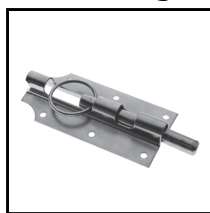

EAN-CODE	ART NR	OMSCHRIJVING	BIT	MBH

583 - beslag sluitwerk per stuk met ean-label (vervolg)

	82036	Deltafix valgrendel 150mm x 16mm 1 st. verzinkt	-	1 x stuk
	82038	Deltafix valgrendel 200mm x 16mm 1 st. verzinkt	-	1 x stuk