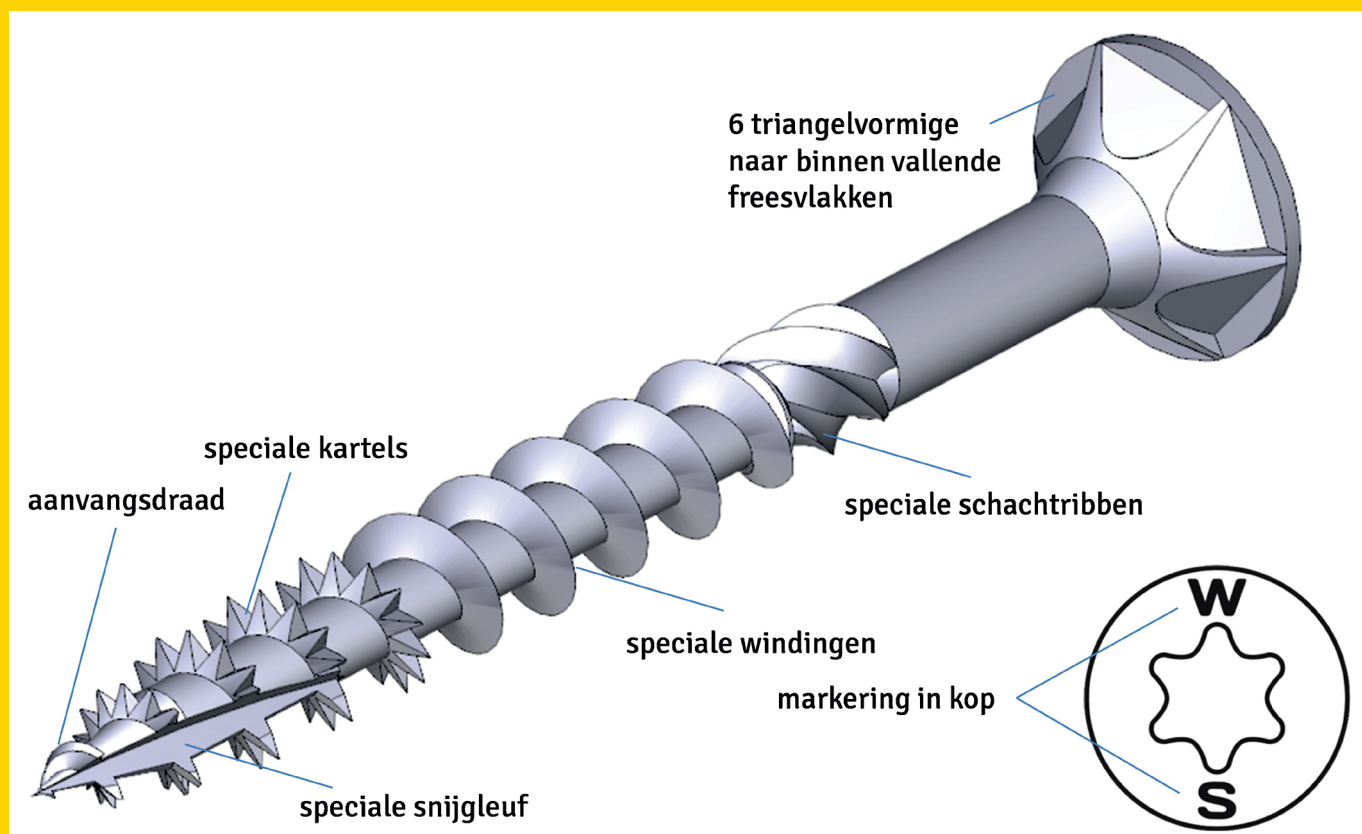

660 - WOODSTARS® profi schroeven in vensterdoos

WOODSTARS®

EIGENSCHAPPEN

ASSORTIMENT

WOODSTARS® Multischroeven torx + bit verzinkt

WOODSTARS® Multischroeven torx + bit r.v.s. 410

WOODSTARS® Vlonderschroeven torx + bit r.v.s. 410

WOODSTARS® Glaslatschroeven torx + bit r.v.s. A2

WOODSTARS® Schotelkopschroeven torx + bit verzinkt

WOODSTARS® MDF schroeven torx + bit verzinkt